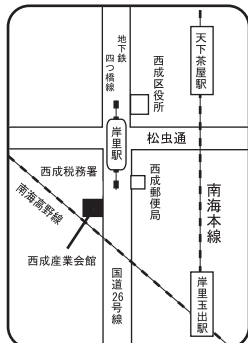

天王寺区上本町9-3-2
夕陽丘レジデンスマンション2F

阿倍野桃ヶ池道場

- ◎水曜日 少年・中学クラス PM5:45～7:30
※初心者は、5:45～6:45で終了
上級者は、5:45～7:30

阿倍野区桃ヶ池町1-13-4
桃ヶ池公園市民活動センター（体育室）

阿倍野ベルタ道場

- ◎金曜日 児童教室 PM5:00～6:00

地下鉄谷町線「阿倍野駅」⑦番出口
あべのベルタ連絡口を
入ってすぐの喫茶店の隣。

阿倍野区阿倍野筋3-10 あべのベルタ
B2Fベルタサロン

西成岸里道場

- ◎木曜日 児童教室
PM5:00～6:00
(幼年・初心者クラス)
PM6:05～7:05
(上級者クラス)
合同クラス
PM7:05～8:05

西成区千本中1-3-8
西成産業会館

その他のクラス

◎合気道

- ・親子クラス&少年部(月) PM6:00～7:15
- ・一般部(月) PM7:30～9:00

◎サブミッション・アーツ・レスリング