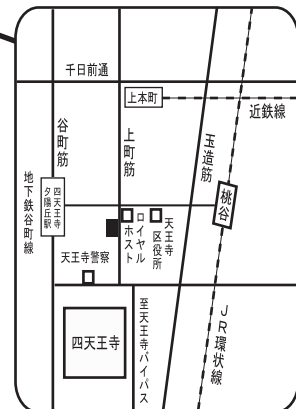

【天王寺・阿倍野・西成ネットワーク道場】

天王寺道場

- ◎火曜日 少年部 PM5:00～6:00
小学生上級クラス
PM6:10～7:10
一般部 PM7:30～9:00
- ◎水曜日 壮年・女子・一般初級部
PM8:00～9:30
第5週 イベントクラス
- ◎木曜日 自主トレ
(色帯以上)
- ◎土曜日 少年部 武道クラス
PM5:00～6:00
少年部 PM6:00～7:00
少年部選手強化クラス
PM7:00～7:45
一般部 PM8:00～9:30

天王寺区上本町9-3-2
夕陽丘レジデンスマンション2F

阿倍野桃ヶ池道場

- ◎水曜日 少年・中学クラス PM5:45～7:30
※初心者は、5:45～6:45で終了
上級者は、5:45～7:30

阿倍野区桃ヶ池町1-13-4
桃ヶ池公園市民活動センター（体育室）

阿倍野ベルタ道場

- ◎金曜日 児童教室 PM5:00～6:00

地下鉄谷町線「阿倍野駅」⑦番出口
あべのベルタ連絡口を
入ってすぐの喫茶店の隣。

阿倍野区阿倍野筋3-10 あべのベルタ
B2Fベルタサロン

西成岸里道場

- ◎木曜日 児童教室
PM5:00～6:00
(幼年・初心者クラス)
PM6:05～7:05
(上級者クラス)
合同クラス
PM7:05～8:05

西成区千本中1-3-8
西成産業会館

その他のクラス

◎合気道

- ・親子クラス&少年部(月) PM6:00～7:15
- ・一般部(月) PM7:30～9:00

◎サブミッション・アーツ・レスリング

(金) PM9:00～10:30

◎少年部 武道クラス

(土) PM5:00～6:00

※天王寺道場にて行っております。